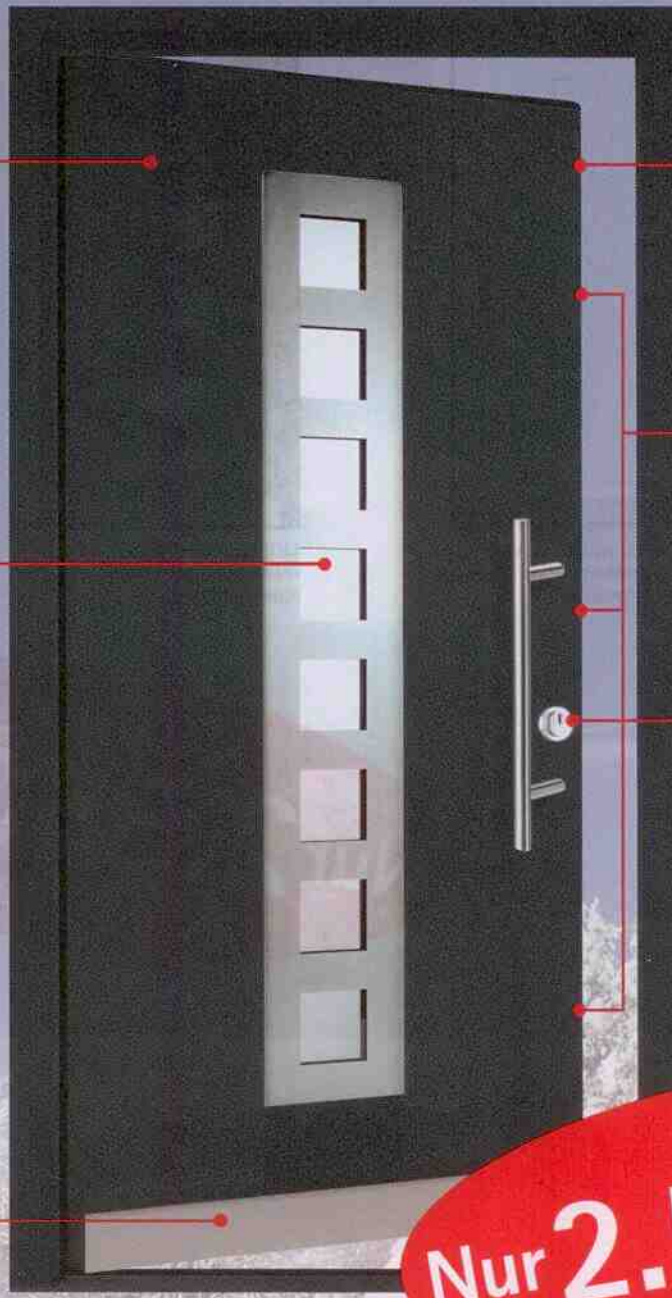

ALLE
RAL-FARBEN
MÖGLICH

VERSCHIEDENE
GLÄSER MIT
KLARGLAS,
MASTERCARREE
ODER SPOTLYTE*

PRAKTISCHER
SCHUTZ DURCH
EDELSTAHL-
SOCKELBLENDE*

MODELL: HOHT 114A
HIER ABGEBILDET IN RAL 7015 SCHIEFERGRAU

79 MM TIEFER
TÜRFLÜGEL

SICHERHEITS-
VERRIEGELUNG
AN 3 PUNKTEN

EDELSTAHL-
GRIFFGARNITUR
INKL. SCHUTZ-
ROSETTE

Nur **2.580,- €***
zzgl. Montage

5 HOLZHAUSTÜRMODELLE ZU JE 2.580,- € ZUR AUSWAHL

WO QUALITÄT ZU HAUSE IST.

MODELL: HOHT 128A
HIER ABGEBILDET IN RAL 7040
FENSTERGRAU

MODELL: HOHT 112A
HIER ABGEBILDET IN RAL 9016
VERKEHRSSWEISS

MODELL: HOHT 023A
HIER ABGEBILDET IN RAL 3004
PURPURROT

MODELL: HOHT 105A
HIER ABGEBILDET IN RAL 6004
BLAUGRÜN

JE MODELL
Nur 2.580,- €*
zzgl. Montage

Fenster · Türen · Sonnenschutz

* Aktion gilt für 1-flg. Haustüren nach innen öffnend, Maximalmaße 1200 x 2250 mm, einfarbige Ausführung in Weiß (UNILUX ME 111) oder in allen RAL-Farben möglich. Hochwertige Ausstattung: Sicherheitsverriegelung an 3 Punkten, Sicherheitsschließbleiste, drei verstellbare Bänder, Schutzrosette, Edelstahlgriff (Länge = 600 mm) mit Edelstahl Innendrücker, Profilzylinder mit drei Schlüsseln, Türrahmen 72 mm tief, mit Türblatt 79 mm tief, inkl. Stahlaussteifung, Holzart Exotenholz, Floatglas mit Ug=1,1 W/m²K, thermisch getrennte Bodenschwelle. Sonderausstattung: Sicherheitsglas VSG 6 mm gegen Mehrpreis. E-Öffner und/oder Edelstahl Sockelblende als Trittschutz und/oder Seitenteile (vollverglast) gegen Mehrpreis. Das Angebot erhalten Sie beim an der Aktion teilnehmenden Fachhandel.